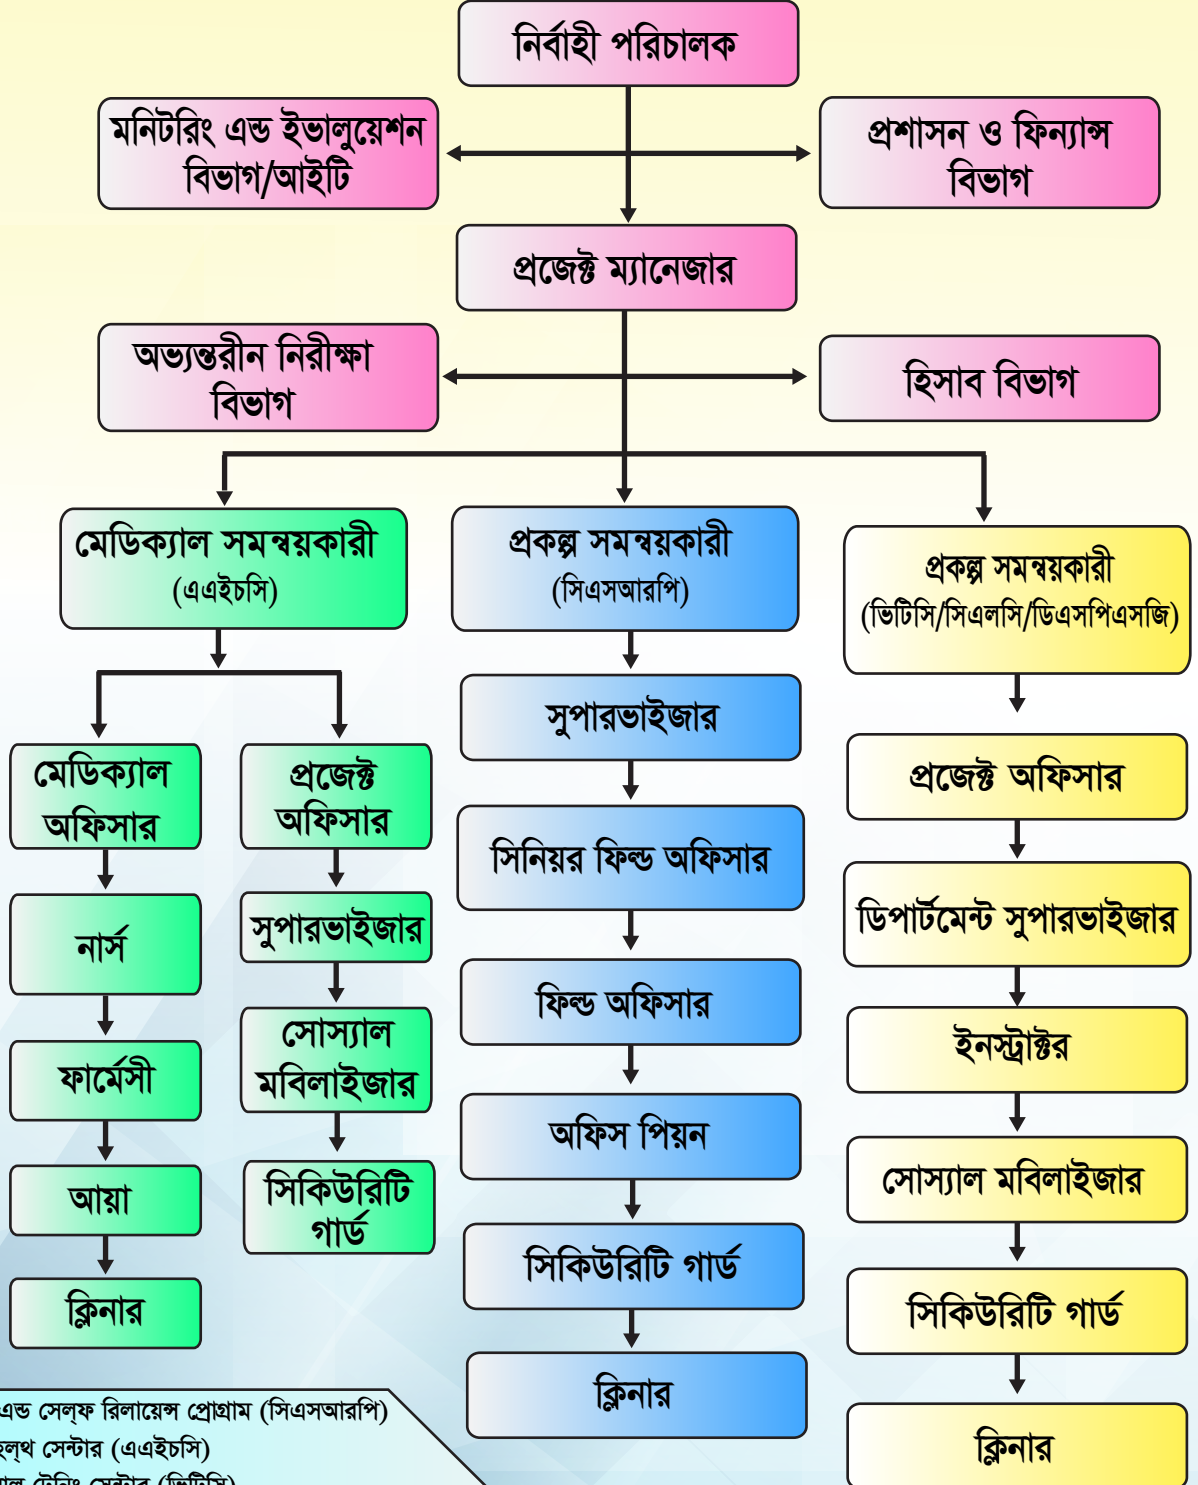

অগানোথ্রাম

নির্বাহী কমিটি

ক্রেডিট এন্ড সেল্ফ রিলায়েন্স প্রোগ্রাম (সিএসআরপি)
আমদা হেল্থ সেন্টার (এএইচসি)
ভোকেশনাল ট্রেনিং সেন্টার (ভিটিসি)
কমিউনিটি লার্নিং সেন্টার (সিএলসি)
ডাউন সিনড্রোম প্যারেন্টস্ সাপোর্ট গ্রুপ (ডিএসপিএসজি)